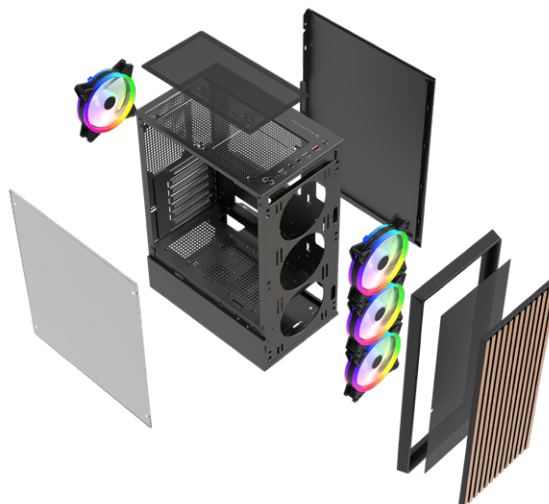

■ Muestra tu Hardware con Estilo

Elegante panel lateral de cristal templado que *resalta tus componentes y realza la estética del equipo* con total seguridad.

■ Flujo de Aire Eficiente con Estilo

Incluye 3 ventiladores ARGB de 120 mm en el panel frontal y 1 ventilador ARGB de 120 mm en la parte trasera, *asegurando una circulación de aire efectiva y una estética llamativa desde el primer encendido.*

■ Espacio para Tarjetas Gráficas de Alto Desempeño

Este gabinete permite montar tarjetas gráficas de hasta 275 mm de longitud, *ofreciendo compatibilidad con modelos de gama media y alta para una experiencia de juego fluida y envolvente.*

■ Almacenamiento Dual Flexible

Compatible con 2 SSD de 2.5", 2 HDD de 3.5" o una combinación de 1 SSD + 1 HDD.

■ Construcción Sólida y Estética Moderna

Fabricado con una estructura de metal resistente, detalles en plástico de alta calidad y un panel lateral de cristal templado, este gabinete combina *durabilidad con un diseño elegante que resalta en cualquier setup.*