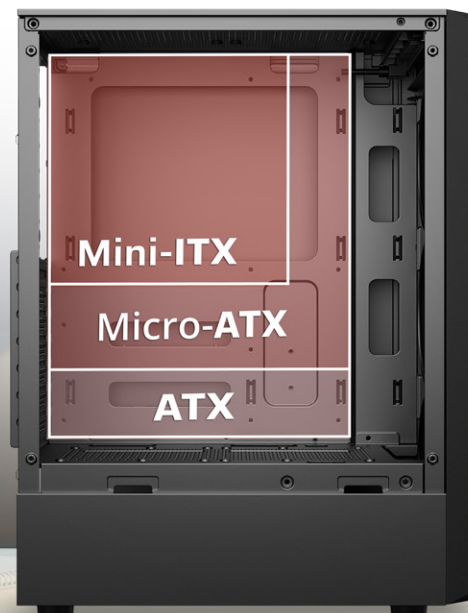

Gabinete Media Torre

DRAGONFLY WOOD

GM580CB

Ventiladores ARGB
Incluye
3 x 120 mm FRONTALES
1 x 120 mm TRASERO

Conexión
1x USB 3.0 + 2x USB 2.0
1x Audio + Mic

Panel de
Cristal Templado

+ 1 AÑO EN
COMPONENTES
INTERIOS

■ Perfecto para Cualquier Formato

Este gabinete es compatible con motherboards en formatos ATX, Micro-ATX y Mini-ITX, *lo que te brinda total libertad para armar tu setup ideal, ya sea una construcción compacta o una configuración de alto rendimiento.* ¡Tú decides el nivel de potencia que quieres alcanzar!

■ Muestra tu Hardware con Estilo

Elegante panel lateral de cristal templado que *resalta tus componentes y realza la estética del equipo* con total seguridad.

■ Flujo de Aire Eficiente con Estilo

Incluye 3 ventiladores ARGB de 120 mm en el panel frontal y 1 ventilador ARGB de 120 mm en la parte trasera, *asegurando una circulación de aire efectiva y una estética llamativa desde el primer encendido.*

■ Almacenamiento Dual Flexible

Compatible con 2 SSD de 2.5", 2 HDD de 3.5" o una combinación de 1 SSD + 1 HDD.

■ Construcción Sólida y Estética Moderna

Fabricado con una estructura de metal resistente, detalles en plástico de alta calidad y un panel lateral de cristal templado, este gabinete combina *durabilidad con un diseño elegante que resalta en cualquier setup.*