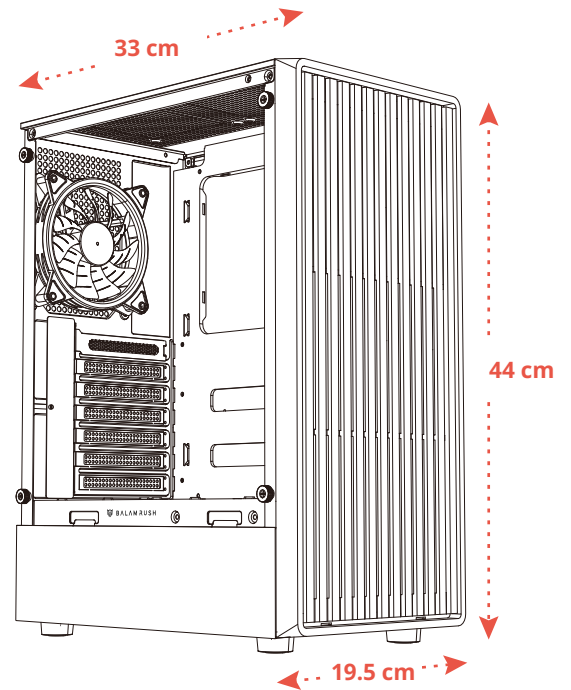

■ Almacenamiento Dual Flexible

Compatible con 2 SSD de 2.5", 2 HDD de 3.5" o una combinación de 1 SSD + 1 HDD.

■ Construcción Sólida y Estética Moderna

Fabricado con una estructura de metal resistente, detalles en plástico de alta calidad y un panel lateral de cristal templado, este gabinete combina *durabilidad con un diseño elegante que resalta en cualquier setup.*

ESPECIFICACIONES

Producto	Gabinete Gamer	
Modelo	BR-943949	
Factor de forma	Media Torre	
Color Exterior	Negro	
Materiales	Exterior	Metal + Plástico + Cristal Templado
	Panel Izquierdo	Cristal Templado
	Panel Derecho	Metal
	Panel Frontal	Plástico
	Tipo de acero y grosor (mm)	SPCC 0.45 mm
Dimensiones (L x W x H)	33 x 19.5 x 44 cm	
Peso	3.75 kg	
Soporte Tarjeta Madre	ATX / Micro ATX / Mini ITX	
Slots Expandibles	7	
Bahías para unidades	3.5" HDD	1
	3.5" / 2.5" Combo	1
	2.5" SSD	1
Panel I/O	Puertos USB	1x USB 3.0 + 2x USB 2.0
	Audio	Audio + Mic
Ventiladores	Superior	2x 120 mm
	Frontal	3x 120 mm
	Trasero	1x 120 mm
	Inferior	2x 120 mm sobre el PSU
Ventiladores Pre Instalados	Frontal	3x 120 mm
	Trasero	1x 120 mm (ARGB Maestro - Esclavo)
Información de Ventiladores pre instalados	Velocidad	1100±10%
	Flujo de aire	35 CFM
	Presión de aire	1.3 mmH2O
	Ruido	25 dB
	Tipo de Iluminación	ARGB
	Alimentación	Sata
	Tipo de control	Botón reset o M/B
Radiador	Frontal	240 mm (No incluido)
	Trasero	120 mm (No incluido)
Tolerancias	Enfriamiento CPU Torre	158 mm
	Tarjetas Gráficas	275 mm
Cableado	Detrás de MB	19 mm
Filtros de Polvo	Si	
Fuente de poder	Tipo	ATX (No incluido)
	Ubicación	Inferior Trasero
Accesorios	Si	
Botón de reset	Si	
Botón de encendido	Si	
Led HDD	Si	

INFORMACIÓN DE EMPAQUE

Código EAN-13	7506215943949
Medida empaque (L * W * H)	48.5 x 24 x 38.5 cm
Peso empaque	4.35 kg
Garantía	5 años + 1 año en componentes

Medidas*

*Medidas aproximadas

Tu poder, tu Estilo, tu Victoria